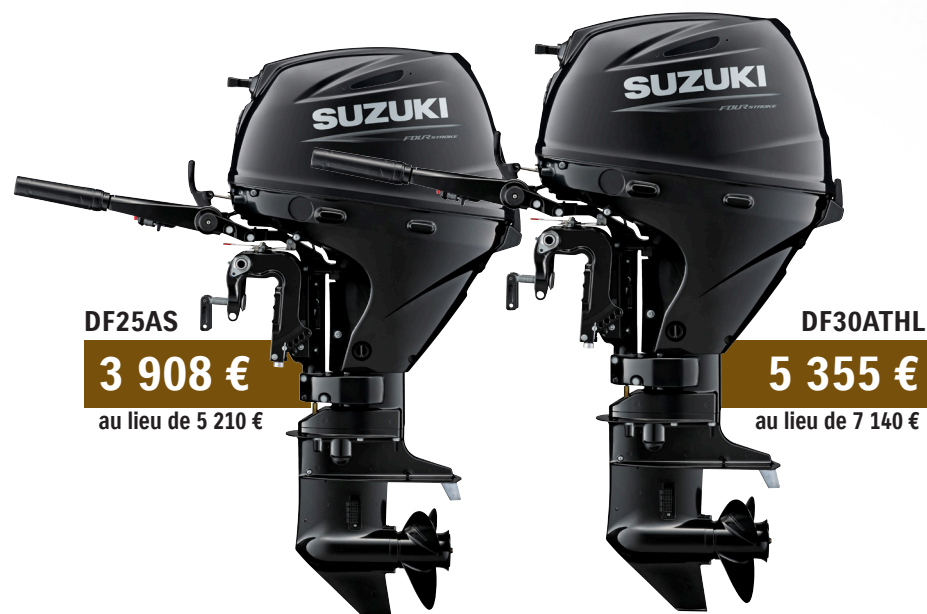

DF20AS/L

3 521 €

au lieu de 4 695 €

DF8AS/L

2 220 €

au lieu de 2 960 €

DF9.9AS/L

2 756 €

au lieu de 3 675 €

DF25AS

3 908 €

au lieu de 5 210 €

DF30ATHL

5 355 €

au lieu de 7 140 €

OFFRE PROMOTIONNELLE GAMME PORTABLE TTC PUBLIC. LES MOTEURS SONT LIVRÉS AVEC ACCESSOIRES ET HÉLICES (SAUF LES COMPTES TOURS ET INDICATEURS DE JAUGE). LA COULEUR « BLANC » EST UNE OPTION. MERCI DE CONSULTER LES DÉTAILS DE L'OFFRE AUPRÈS DU RÉSEAU SUZUKI MARINE.